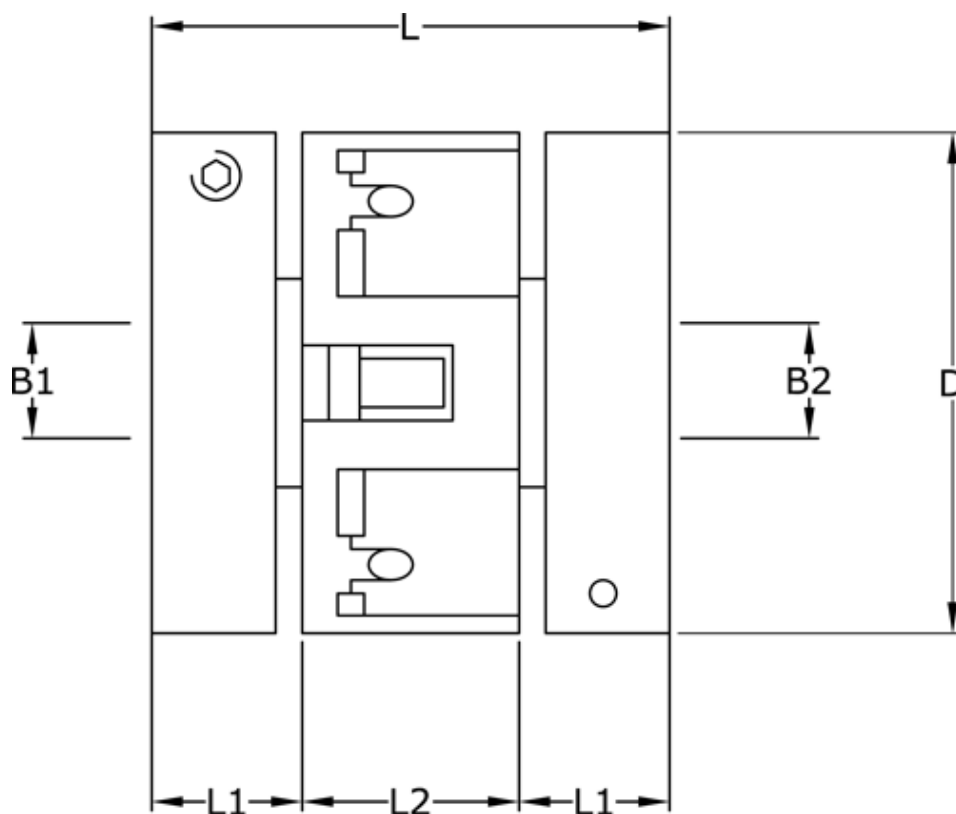

Varenummer: 3322207181414  
Beskrivelse: Uni-Lat kobling str. 207.18.14.14  
med klemnav, boring 3/3 mm

## Mål

B1	= 3
B2	= 3
D	= 18
L	= 19.1
L1	= 7.0
L2	= 5.1
Skrue	= M3